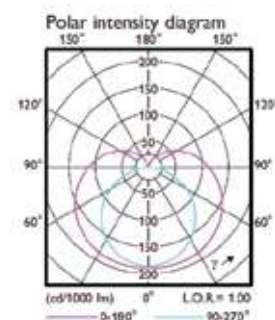

Aplikasi

- Ritel
- Kantor

Spesifikasi Produk

- **Umur lampu** 20.000 jam
- **Temperatur warna** Cool White (3000K), Cool White (4000K), dan Cool White (6500K),

Daya	Lumen	Dimensi
4W	250lm	322x22x36 mm
7W	500lm	582x22x36 mm
9W	750lm	882x22x36 mm
13W	1000l	170x22x36 mm