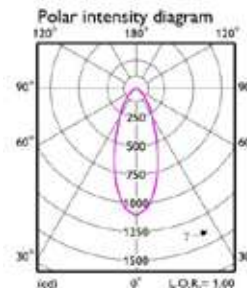

Keunggulan

- Hemat energi sampai 80%
- Cahaya berkualitas tanpa kedip

Spesifikasi Produk

- **Umur lampu** 15.000 jam
- Sudut cahaya 24°
- Bahan Sintetis
- Dimensi 82 x 82 x 82 mm

Aplikasi :

- Ritel
- Kantor
- Rumah