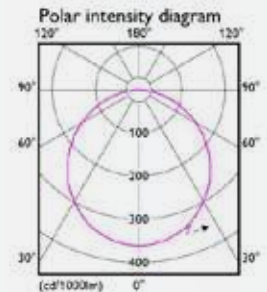

Daya	Lumen	Diameter
18 W	380 lm	5000 x 8 x 2 mm

Philips LED Tape Application

PHILIPS

Lighting

Philips LED Spot

Lampu LED Spot yang dapat diatur arahnya sesuai dengan kebutuhan untuk menyorot objek dan sudut di ruangan.