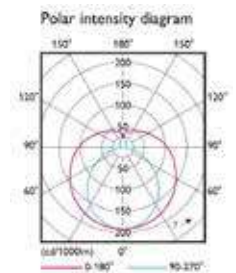

Spesifikasi Produk

- Umur lampu 15.000 jam
- Temperatur warna Neutral White (4000K) dan Cool Daylight (6500K)

Philips LED Tube Ecofit

Daya	Lumen	Diameter
8 W	800 lm	600 mm
16 W	1600 lm	1.200 mm

PHILIPS

Lighting