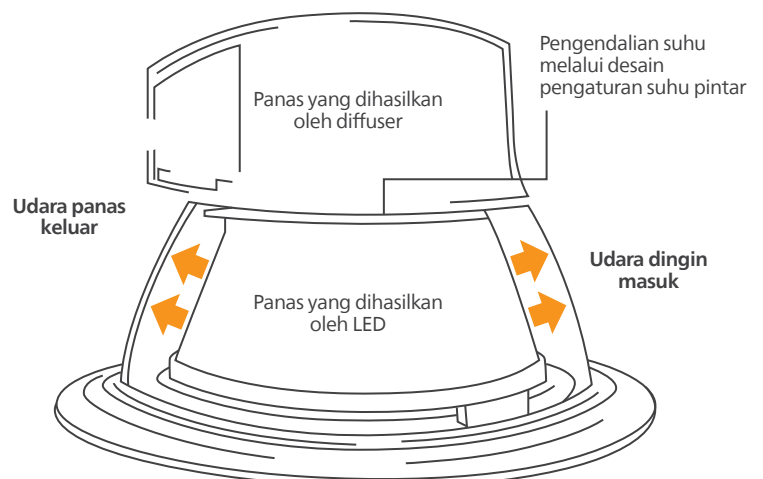

Solusi pengaturan panas Philips

Philips memastikan bahwa semua lampu bisa bertahan dengan baik selama 15.000 jam namun tetap mempertahankan 70% kecerahan sepanjang masa hidup.