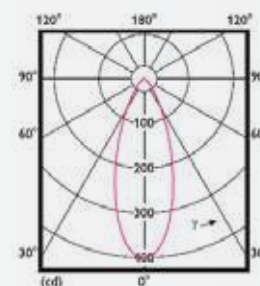

Aplikasi :

- Ritel
- Kantor
- Rumah

Polar intensity diagram

Daya	Lumen	Sudut Pencahayaan
3W	260 lm/ 290 lm	36°
4.5W	400 lm/ 435 lm	36°