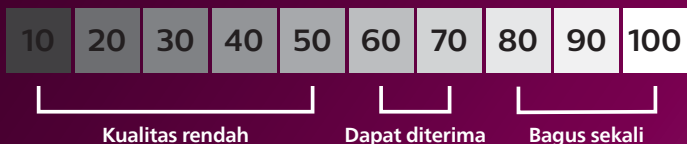

Bergaransi

• Pola Interlace Optic untuk meningkatkan cahaya bagian tengah

• Wide beam angle, distribusi cahaya lebih lebar

Cek di sini untuk pilihan lampu LED yang tepat

Essential	=	LED Bulb MyCare	Tornado	=	LED Bright MyCare	Sitrang	=	LED Essential Bulb	Helix	=	LED TrueForce
8W	=	4W	12W	=	9W	5W	=	3W	35W	=	30W
11W	=	6W	15W	=	11W	8W	=	5W	45W	=	40W
14W	=	8W	20W	=	13W	11W	=	7W	55W	=	50W
18W	=	10W	24W	=	17W	18W	=	9W			
23W	=	12W	27W	=	20W	23W	=	11W			

Philips LED EyeComfort cahaya yang terangnya nyaman di mata

Baru
dengan
CRI 90

Warna hasil cetak atau di layar, mungkin berbeda dari tampilan warna yang sebenarnya saat diterangi.

Color Rendering Index (CRI)