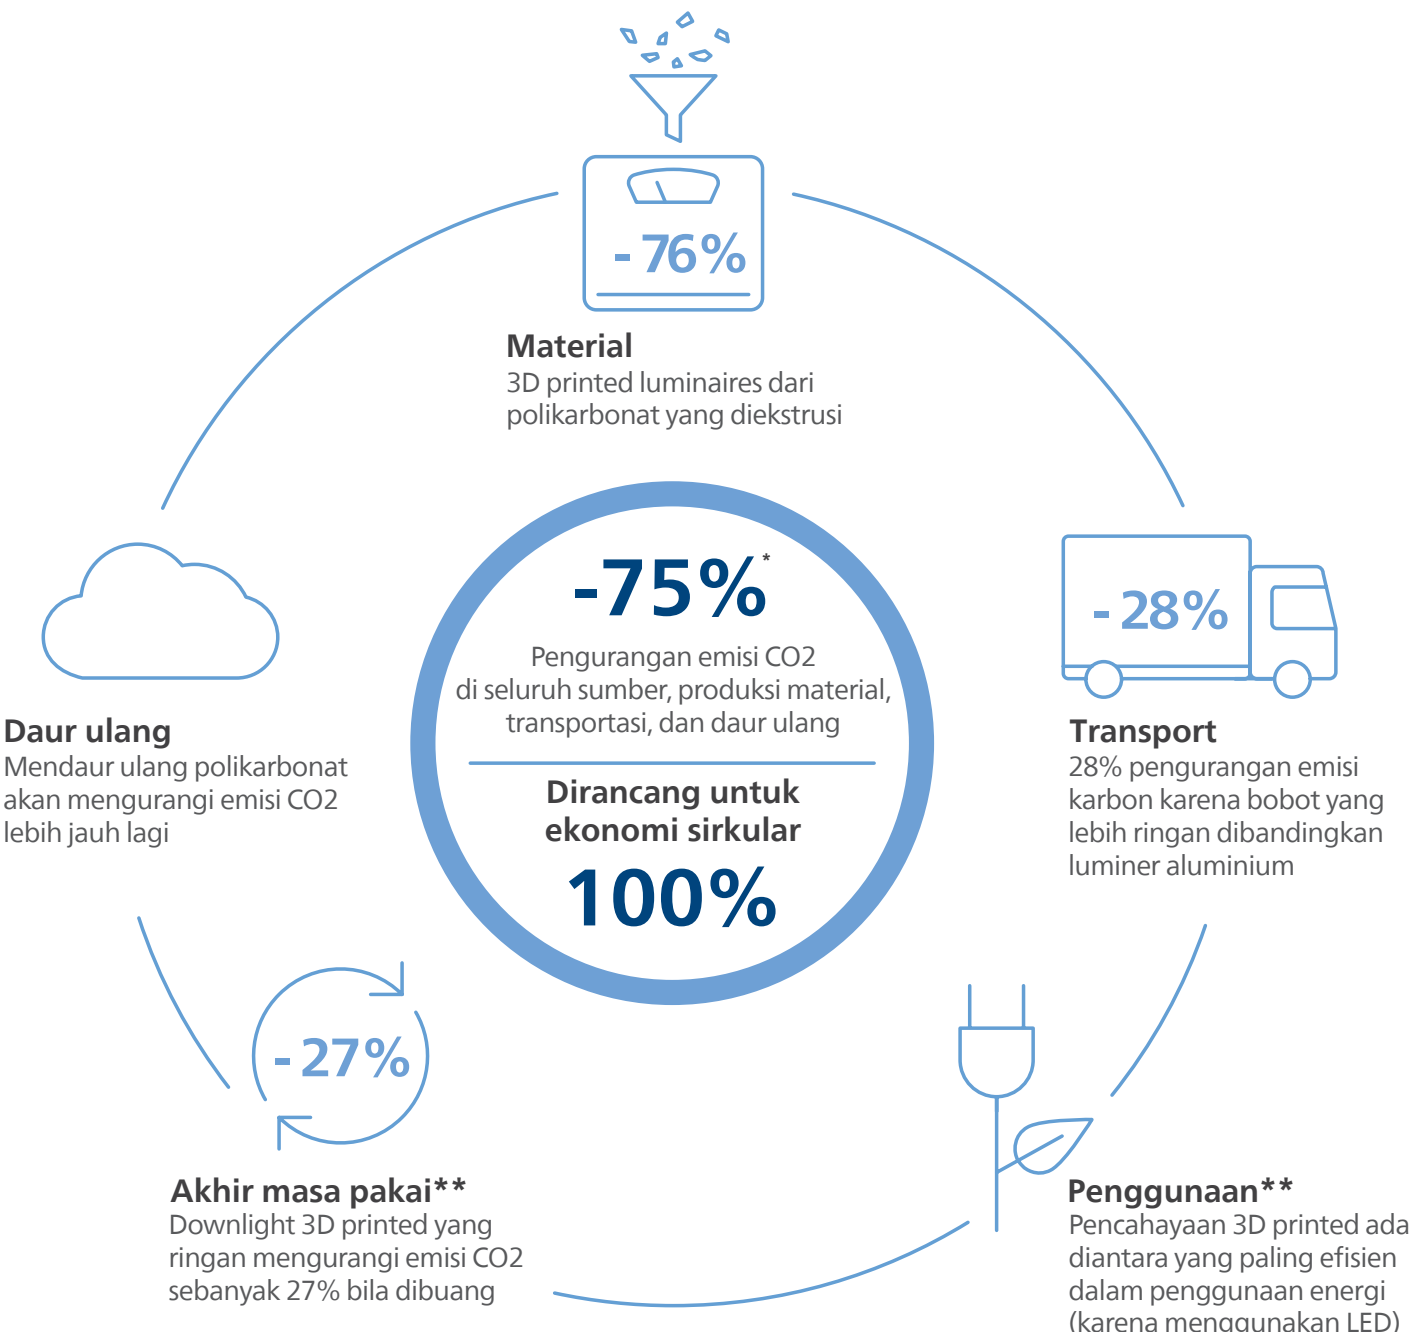

Mengurangi sampah dan jejak karbon

Bagaimana Philips 3D printed membantu Anda dalam mencapai target keberlanjutan?