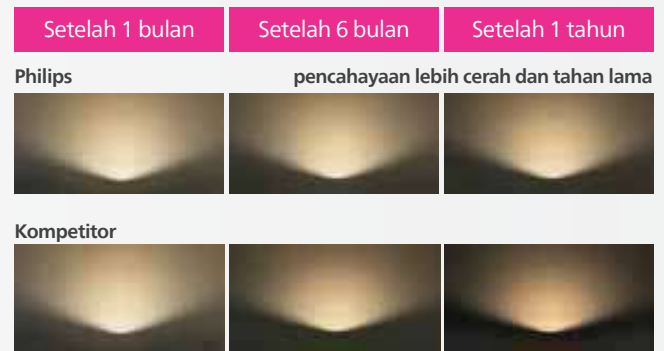

Tingkat kecerahan