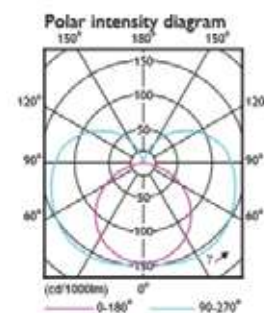

Philips LED Essential Tube Batten T8

cahaya
merata

Philips LED Essential Tube Batten BN015

Keunggulan

- Daya pada dua sisi, sehingga pemasangan lampu dapat dibolak-balik
- Desain yang aman dengan fuse pengaman yang sudah terintegrasi
- Mudah dipasang

Aplikasi

- Ritel
- Kantor

Spesifikasi Produk

- Umur lampu 15.000 jam
- Temperatur warna 4000K/ 6500k

Daya	Lumen	Diameter
8W	800lm	600mm
8W	800lm	600mm
16W	1600lm	1200mm
16W	1600lm	1200mm

cahaya
merata

Philips LED Essential Tube Batten BN011C

Keunggulan

- Daya terdapat pada dua sisi, sehingga pemasangan lampu dapat dibolak-balik
- Desain yang aman dengan fuse pengaman yang sudah terintegrasi
- Mudah dipasang
- Kuat dan kokoh

Aplikasi

- Ritel
- Kantor

Spesifikasi Produk

- Umur lampu 15.000 jam
- Temperatur warna 4000K/ 6500k

Daya	Lumen	Diameter
8W	800lm	600mm
8W	800lm	600mm
16W	1600lm	1200mm
16W	1600lm	1200mm