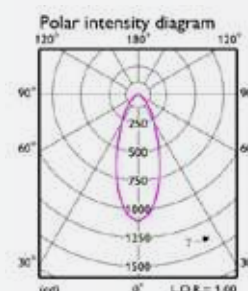

Aplikasi :

- Ritel
- Kantor
- Rumah

Daya	Lumen	Temp. Warna	Dimensi
3W	190 lm	2700K	90 x 90 x 62 mm
3W	200 lm	4000K	
5W	290 lm	2700K	90 x 90 x 62 mm
5W	300 lm	4000K	
7W	900 lm	2700K	90 x 90 x 62 mm
7W	400 lm	4000K