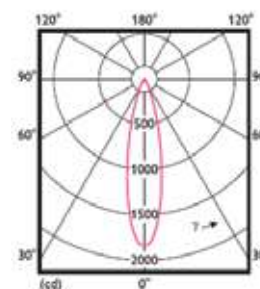

Aplikasi :

- Ritel
- Kantor
- Rumah

Polar intensity diagram

Daya	Lumen	Sudut Pencahayaan
3W	260 lm/ 290 lm	24°
5W	400 lm/ 435 lm	24°