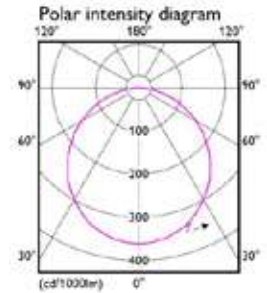

Spesifikasi Produk

- **Umur lampu** 15.000 jam
- **Temperatur warna** 2700K/ 4000K/ 6500K

Aplikasi :

- Pertokoan
- Kantor
- Rumah

Daya	Lumen	Diameter
5.6W	200lm	10.8 x 6.5 x 50.000 mm
7.2W	500lm	11 x 7 x 50.000 mm