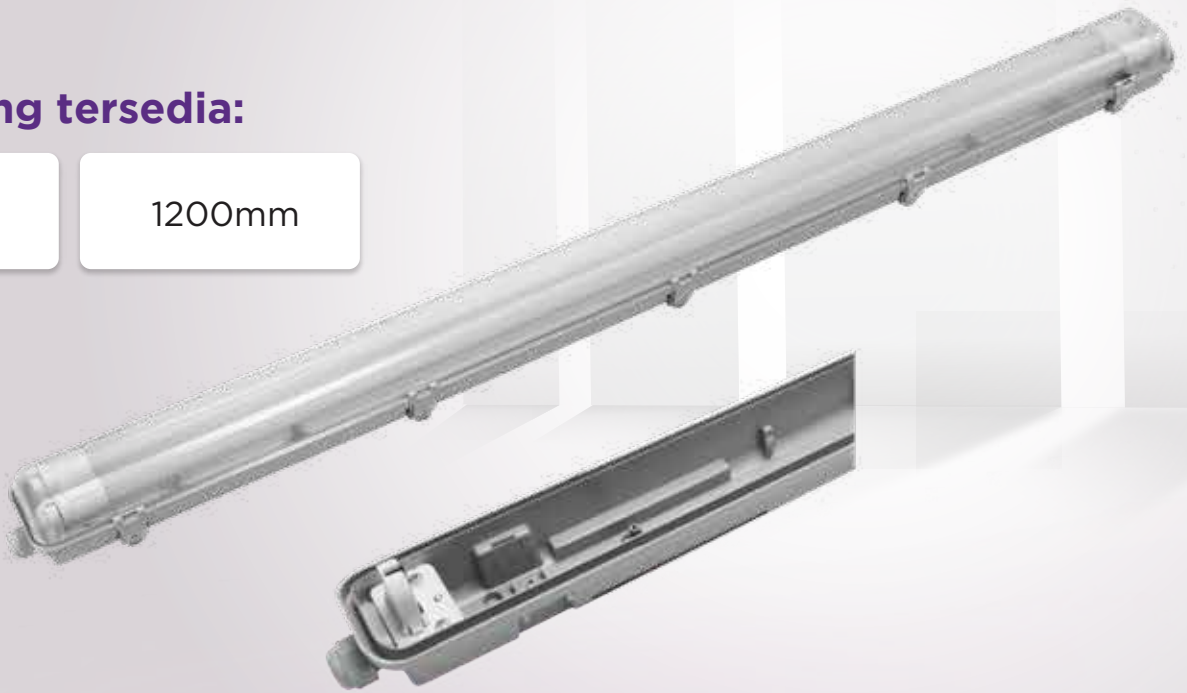

Bare TLED Waterproof

Keunggulan:

- Wiring ujung ganda yang fleksibel, sehingga pemasangan lampu TL LED yang dapat dibolak balik
- Tahan air dengan IP65
- Tersedia berbagai ukuran dengan pilihan jumlah lampu

Material:

ABS

Ukuran yang tersedia:

600mm

1200mm

Jenis Lampu	Jumlah Lampu	Input Voltage	Ukuran
EcoLink WPT007 SE 2L L1200	2 lampu	220-240V	1.200 mm
EcoLink WPT007 SE 1L L1200	1 lampu	220-240V	1.200 mm
EcoLink WPT007 SE 2L L600	2 lampu	220-240V	600 mm
EcoLink WPT007 SE 1L L600	1 lampu	220-240V	600 mm

Pemasangan yang mudah

Sesuai standar SNI

IKO8 Tahan benturan

IP65 Anti air

*tidak termasuk lampu

**hanya untuk lampu TL LED ujung tunggal